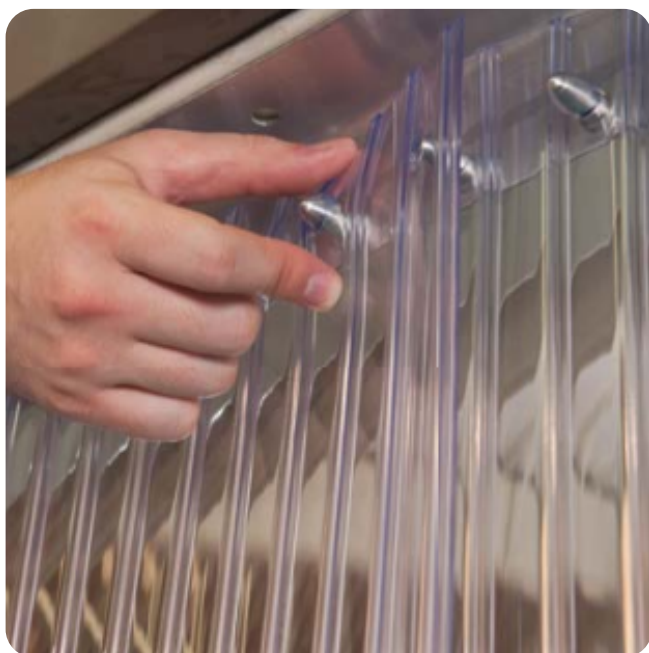

PUERTAS Y CORTINAS INDUSTRIALES

MAXBULLET PARA CORTINAS HAWAIANAS

MAXBULLET ALUMINIO *M1*

MODELO

MAXBULLET ALUMINIO *M2*

MODELO

MAXBULLET ALUMINIO *M3*

MODELO

CLAVE	DESCRIPCIÓN	MODELO
<i>M1</i>	Sistema de Montaje MaxBullet de Aluminio	MBA-01
<i>M2</i>	Sistema de Montaje MaxBullet HTP Plata	MBA-02
<i>M3</i>	Sistema de Montaje MaxBullet de Acero Inoxidable	MBA-03